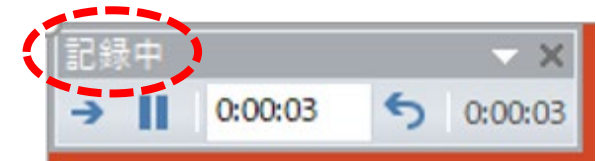

◆PowerPoint2010/2013/2016の場合

4. 録音中はスライド左上に「記録中」と表記されます。

【拡大図】

5. 録音スタートに際して

- マウスカーソルは記録されません。【Ctrl+L】を押して、【レーザーポインターモード】をご使用ください。
- 動画のクリック操作は一部出来ない可能性もございます。事前にご確認ください。
- 本番前にテストを実施し、確認していただくことを推奨いたします。