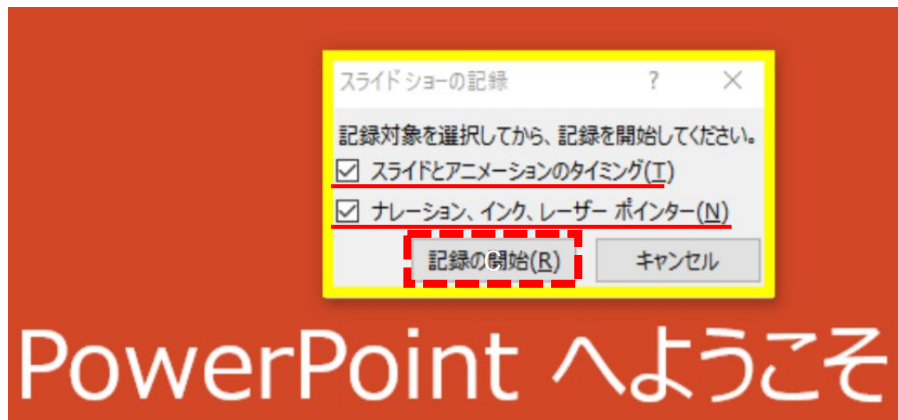

◆PowerPoint2010/2013/2016の場合

1. 講演に使用するパワーポイントを開きます。
2. 画面上部の「スライドショー」を選択し、「スライドショーの記録」→「先頭から録音を開始…」をクリックします。

3. 「スライドとアニメーションのタイミング」と「ナレーション、インク、レーザーポインター」にチェックをし、準備が整い次第「記録の開始」をクリックすると、すぐに録音が始まります。

◆PowerPoint2010/2013/2016の場合