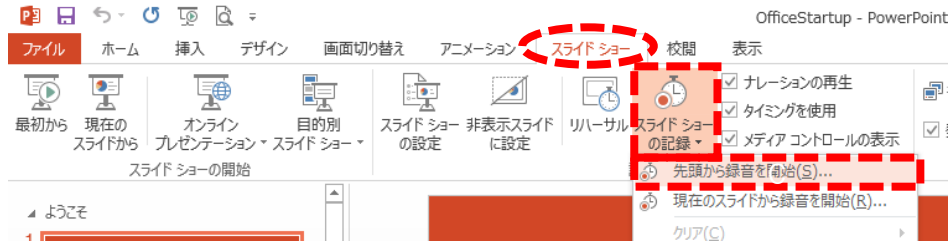

◆PowerPoint2010/2013/2016の場合

1. 講演に使用するパワーポイントを開きます。
2. 画面上部の「スライドショー」を選択し、「スライドショーの記録」→「先頭から録音を開始…」をクリックします。

3. 「スライドとアニメーションのタイミング」と「ナレーション、インク、レーザーポインター」にチェックをし、準備が整い次第「記録の開始」をクリックすると、すぐに録音が始まります。

◆PowerPoint2010/2013/2016の場合